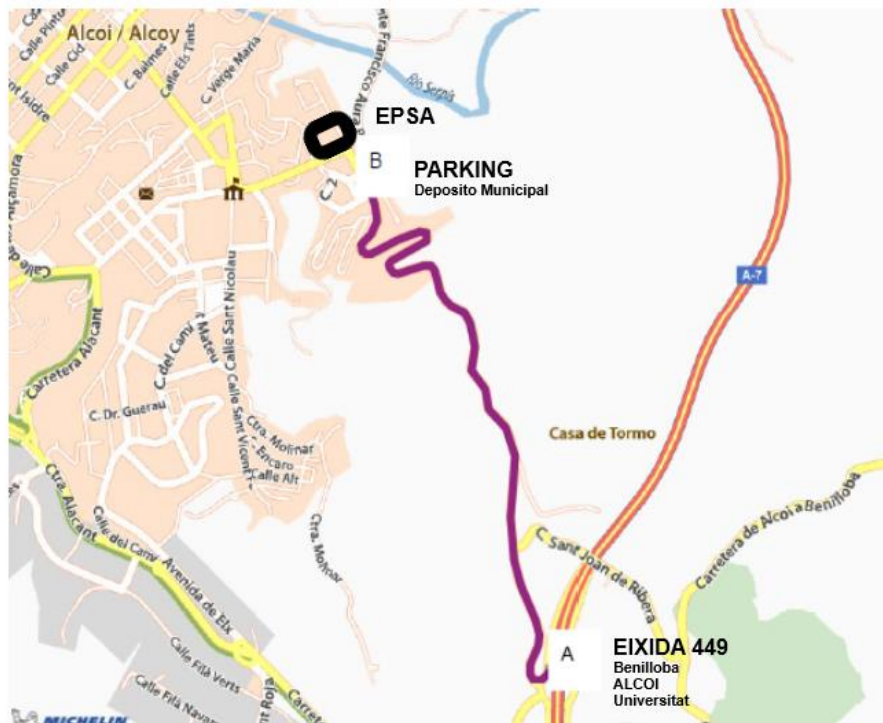

### INGENIER@ 4.0

Data: 15 de juny 2018  
Lloc: Saló d'Actes EPSA  
Adreça: Passeig Ovidi Montllor, 1  
Població: 03801 - Alcoi

Vos indiquem la millor forma d'arribar a la EPSA i on aparcar  
*Os indicamos la mejor forma de llegar a la EPSA y donde aparcar*

*Eixida 449-A7*  
*Salida 449-A7*

Vista satèl·lit / Vista satélite:

**Ubicació Castell de Barxell:**

Carretera Alcoi – Banyeres de Mariola CV-795, km 5